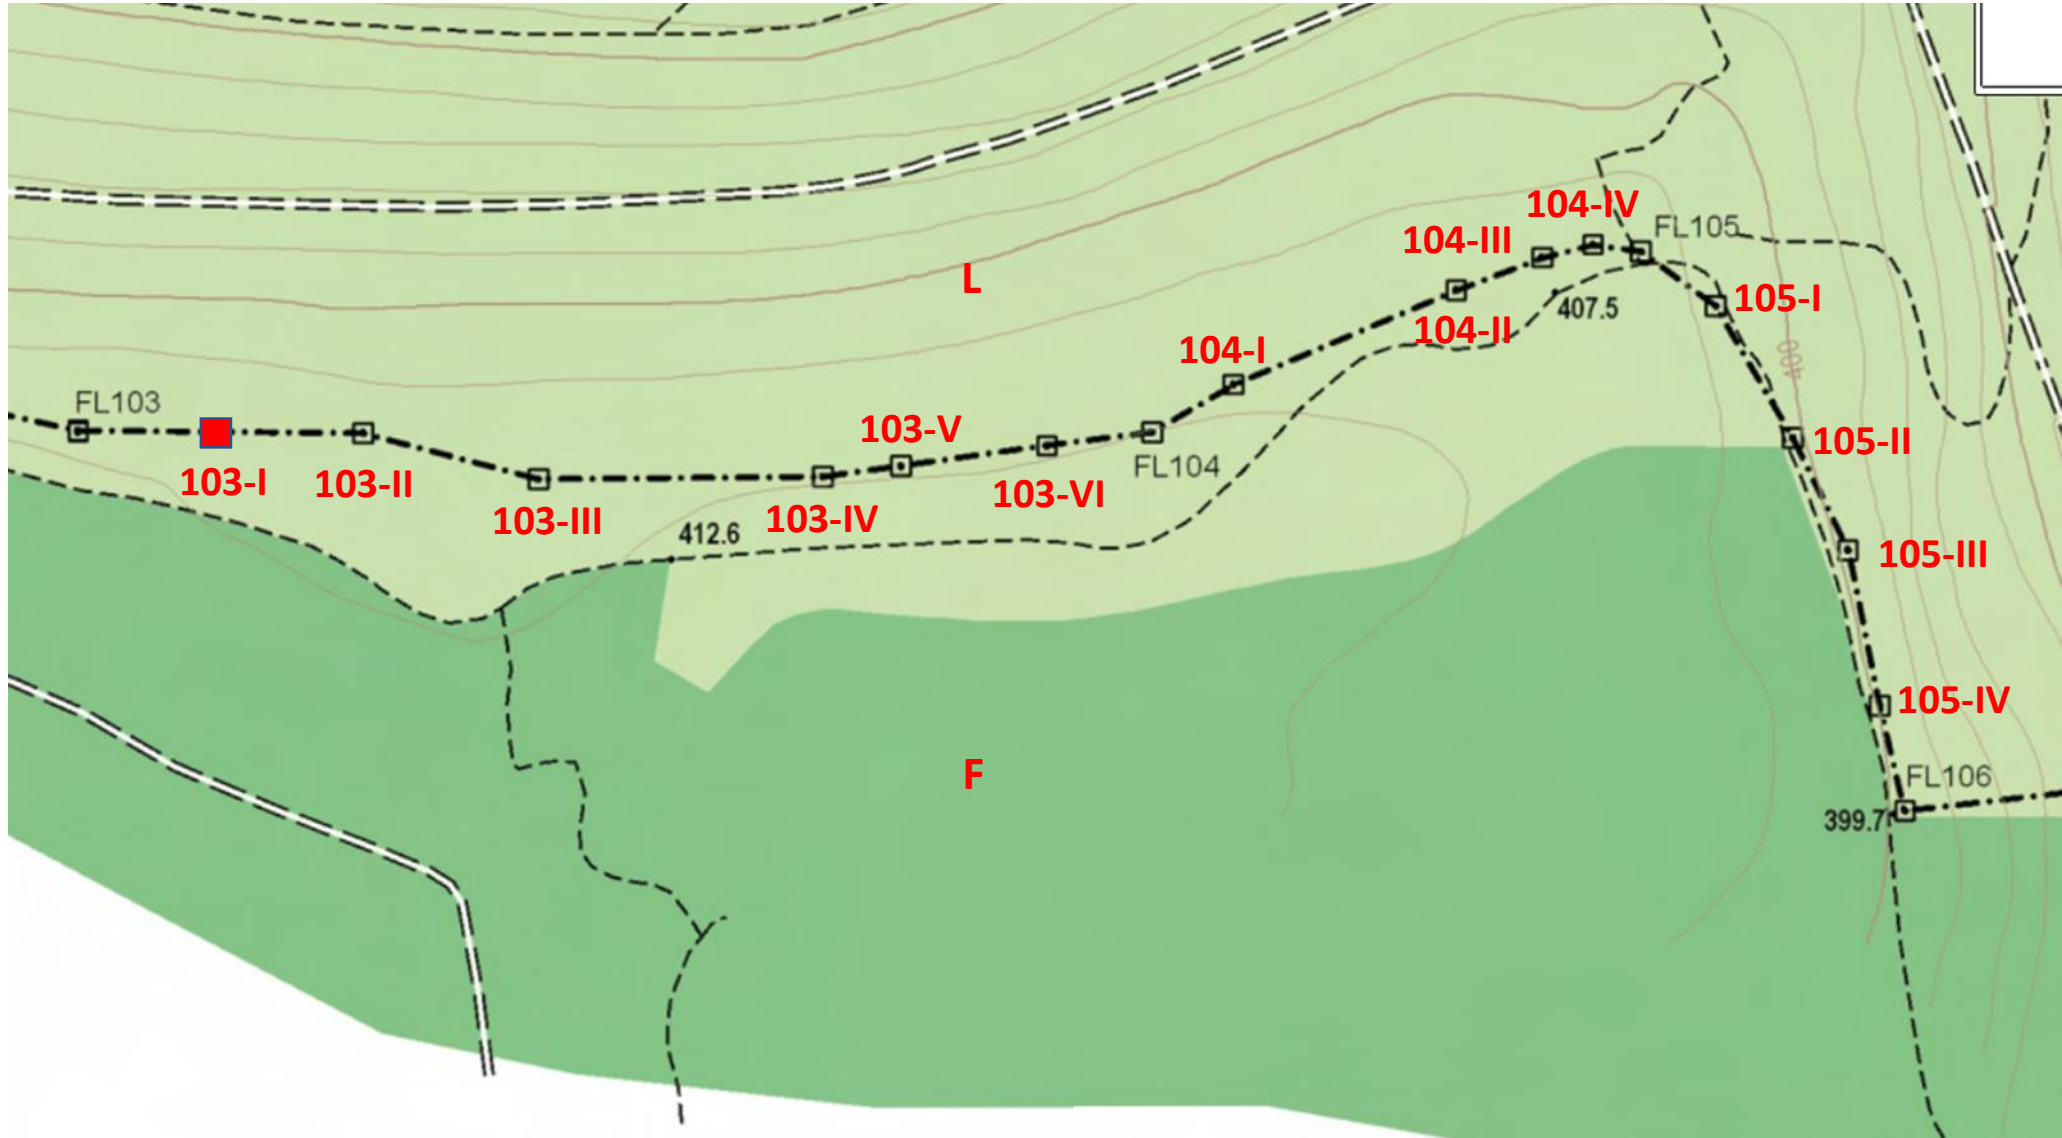

FL103-I – FL106

- **103-I: aanwezig**
- **103-II: aanwezig**
- **103-III: aanwezig**
- **103-IV: aanwezig**
- **103-V: aanwezig**
- **103-VI: aanwezig**
- **104: aanwezig**
- **104-I: aanwezig**
- **104-II: aanwezig**
- **104-III: aanwezig**
- **104-IV: aanwezig**
- **105: aanwezig**
- **105-I: aanwezig**
- **105-II: aanwezig**
- **105-III: aanwezig**
- **105-IV: aanwezig**
- **106: aanwezig**